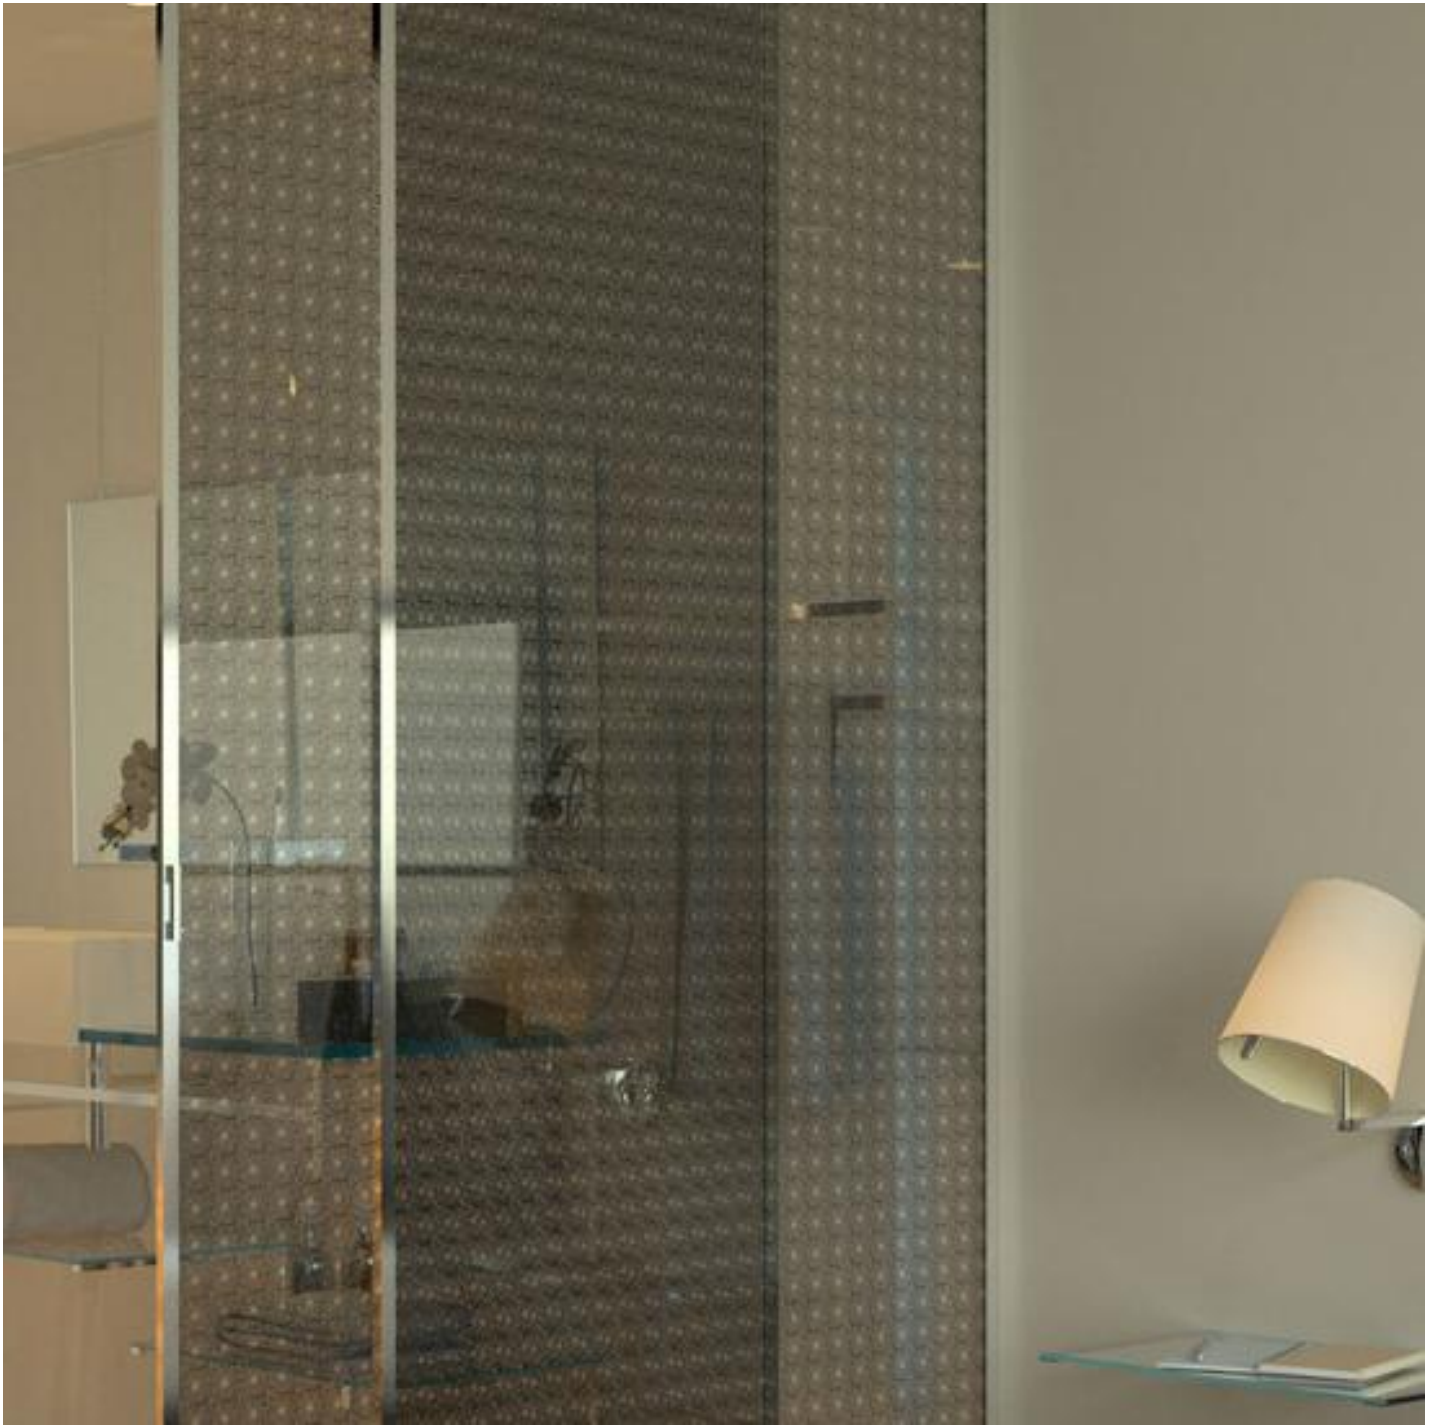

DUSCHEN

WANDVERKLEIDUNGEN

[Finden Sie einen Verarbeiter / Händler](#)