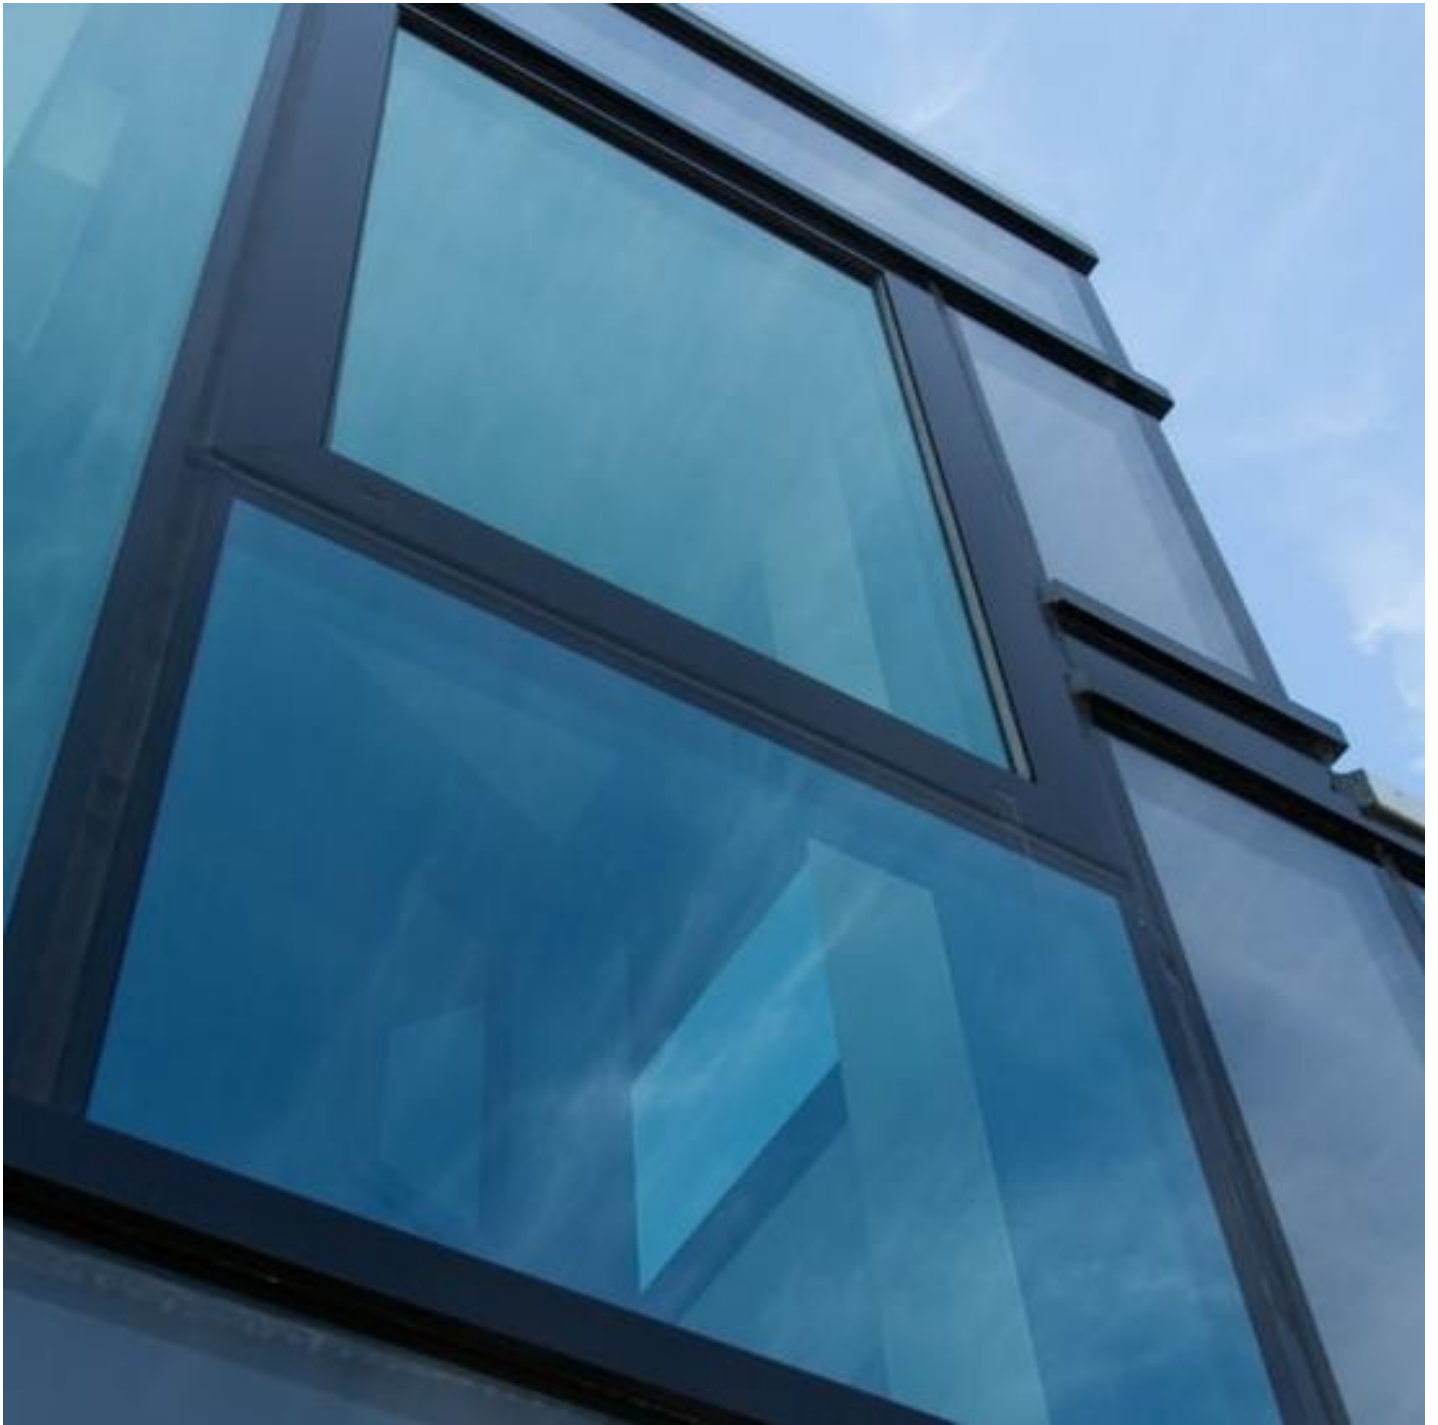

## Beschreibung

PICTUREit® das innovative Produkt aus dem Hause Saint-Gobain bietet vielfältige Möglichkeiten für den Einsatz von Flachglas sowohl im Interior- als auch im Exteriorbereich. Somit lassen sich alle nur erdenklichen Designs für das individuelle Zuhause, zeitgemäße Bürokonzeppte, Gebäudefassaden u.v.m. realisieren.

Fassaden und Vorhangfassaden innovative, leistungsfähige Produkte

Fassadensysteme -starke und ästhetische Fassaden

[Finden Sie einen Verarbeiter / Händler](#)

**Weitere farbige Design - Lösungen**

PLANILAQUE® EVOLUTION

Farbiges und Lackiertes Glas für eine tolle Innendekoration

SGG STADIP COLOR

Digitaler Druck Glas: Ein einzigartiges Dekor

SGG EMALIT® EVOLUTION

[Finden Sie einen Verarbeiter / Händler](#)