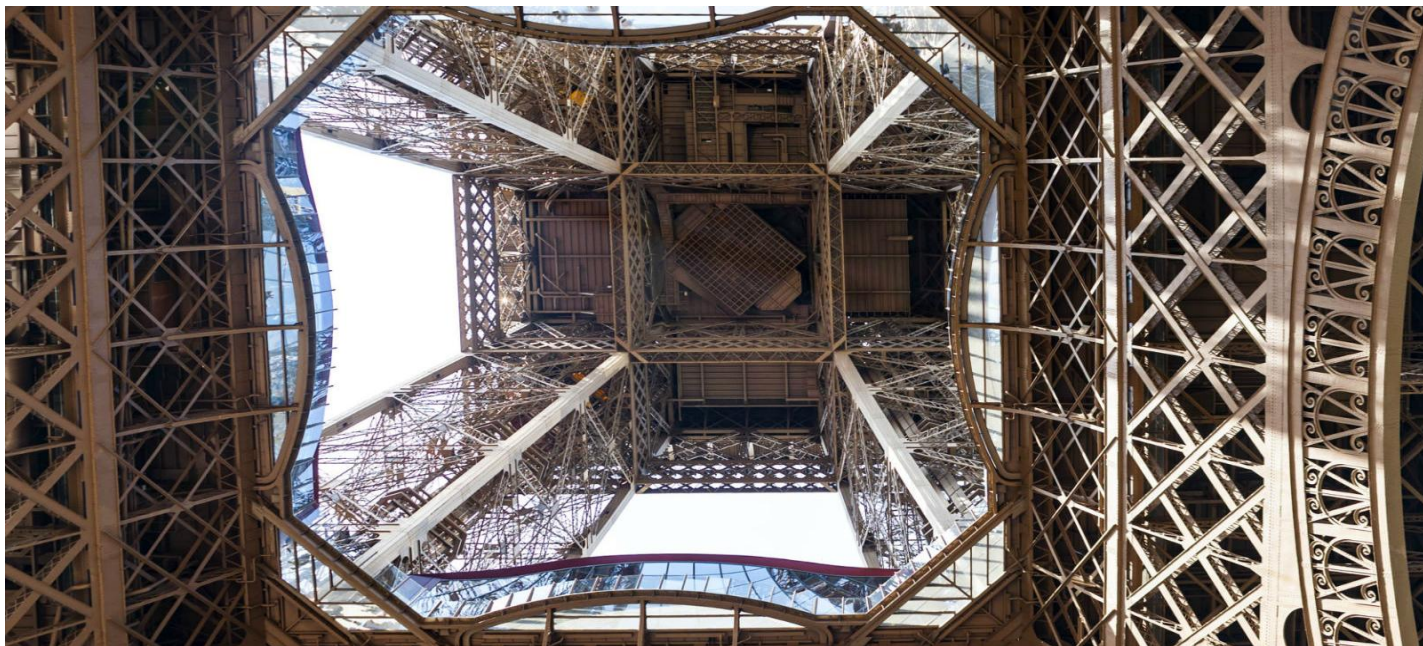

EIFFELTURM-GLASBODEN

PARIS, FRANKREICH

EIFFELTURM-GLASBODEN

SEHENSWÜRDIGKEIT

Schweben über Paris

Nichts für schwache Nerven. Der neue Glasboden, in 57 Metern Höhe, ist die neue Attraktion des Pariser Eiffelturms. Rechtzeitig zum 125. Jahrestag der „Eisernen Lady“ wurde der Bau verjüngt. Seit Oktober 2014 geben speziell von GLASSOLUTIONS ECKELT aus Steyr gefertigte Glasplatten den Blick nach unten frei.

Anziehungspunkt für Touristen aus aller Welt

Mehr als 250 Millionen Menschen haben den 324 Meter hohen Turm mit seinen drei Etagen seit der Eröffnung vor 125 Jahren besucht. Im Rahmen der Neugestaltung, des 5.400 m² großen ersten Stockwerks des Eiffelturms, schlug die Agentur Moatti-Rivière Architectes einen neuen Blick auf die Stadt vor, indem Sie das Stockwerk in einen der spektakulärsten und anziehendsten Punkte von Paris verwandelte. Dieses Ziel wurde durch die Montage eines Glasgeländers, um die zentrale Öffnung des Turms herum, sowie durch die Anbringung eines gläsernen Bodens in unmittelbarer Nähe des Geländers erreicht. 57 Meter über dem Boden