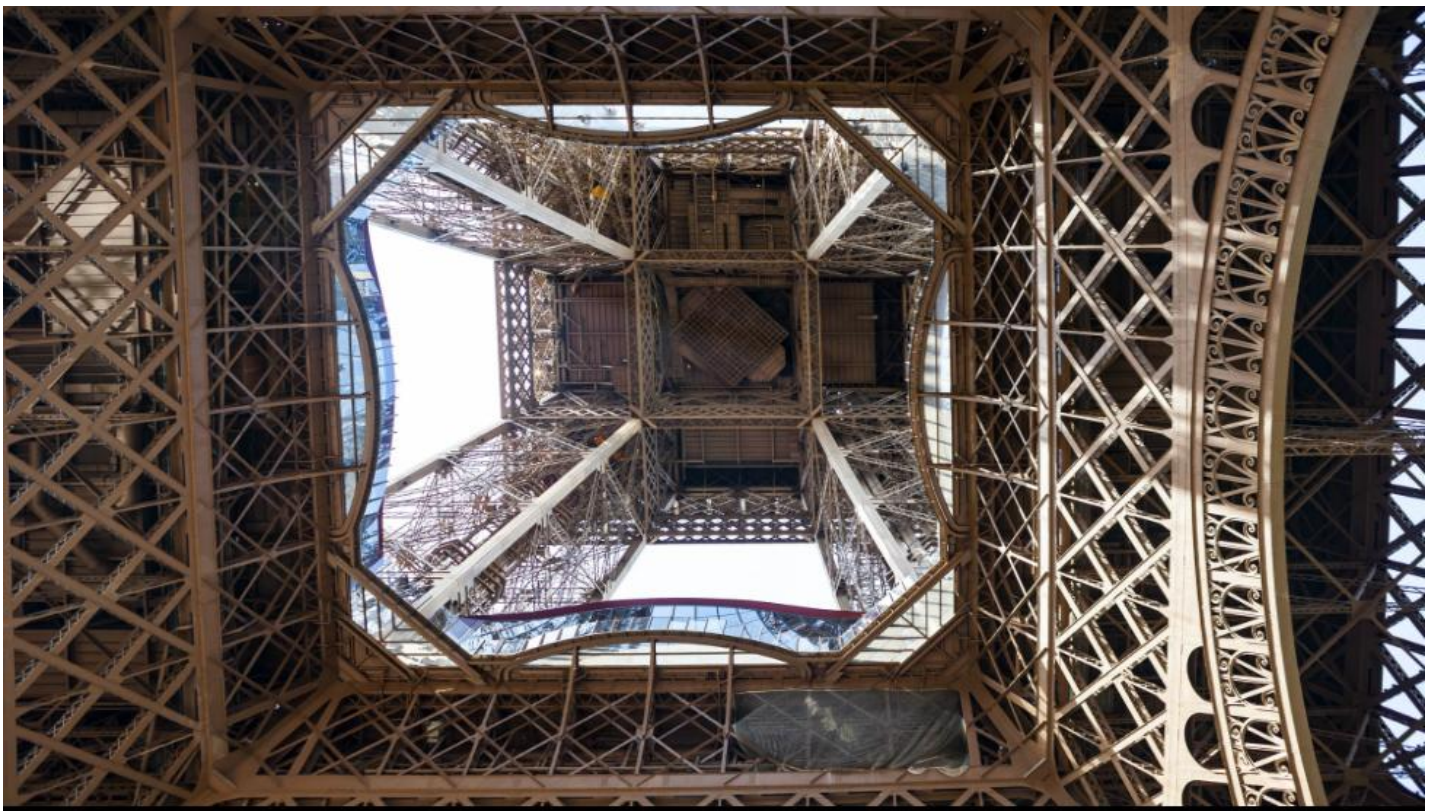

gibt die gläserne Plattform einen außergewöhnlichen Blick über die Stadt aber auch über den Turm selbst frei.

Modern und ökologisch

Die Renovierung der ersten Etage hat zwei Jahre gedauert und 30 Millionen Euro gekostet. Neben dem spektakulären Glasboden wurden Geschäfte und Restaurants modernisiert, sowie Installationen in Gedenken an den Erbauer Gustave Eiffel errichtet. Mit Solarzellen und Windrädern wurde die erste Ebene ökologisch gestaltet. Viele Touristen zog es bisher höher, vor allem auf die Aussichtsplattform auf 276 Metern Höhe nicht weit von der Spitze des Turms. Das schwindelerregende Erlebnis auf dem Glasboden steigert die Attraktivität der ersten Plattform enorm und wird in Zukunft viel mehr Besucher anlocken.

Bildergalerie

Glasboden des Eiffelturms | Projekte von Saint-Gobain Building Glass